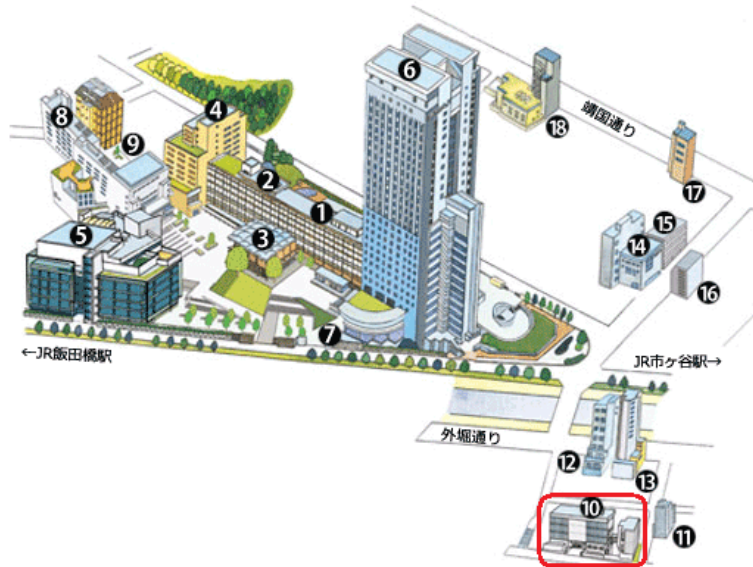

# 会場案内

キャンパスマップ

- (1)55年館<食堂[B1]、購買[B1]、通信教育部[1F]> (2)58年館<食堂[B1]、学務部[1F]>
- (3)ピロティ (4)80年館<図書館[B4~2F]>
- (5)外濠校舎<学生センター[1F]、キャリアセンター[2F]>
- (6)ボアソナード・タワー<食堂[B1]、入学センター[2F]、診療所[2F]> (7)守衛所
- (8)富士見坂校舎<エクステンション・カレッジ[1F]、研究開発センター[2F]、環境センター[3F]、国際交流センター[5F]>
- (9)市ヶ谷総合体育館 (10)市ヶ谷田町校舎<デザイン工学部、工学部システムデザイン学科 研究科事務室>
- (11)システムデザイン研究科(千代田ビル2・3F)
- (12)政策創造研究科(安信ビル4~10F)
- (13)大学院棟(旧92年館) (14)法科大学院棟 (15)新一口坂校舎
- (16)エクステンション・カレッジセミナー室(一口坂TSビル2F) (17)一口坂校舎
- (18)九段校舎・九段校舎別館