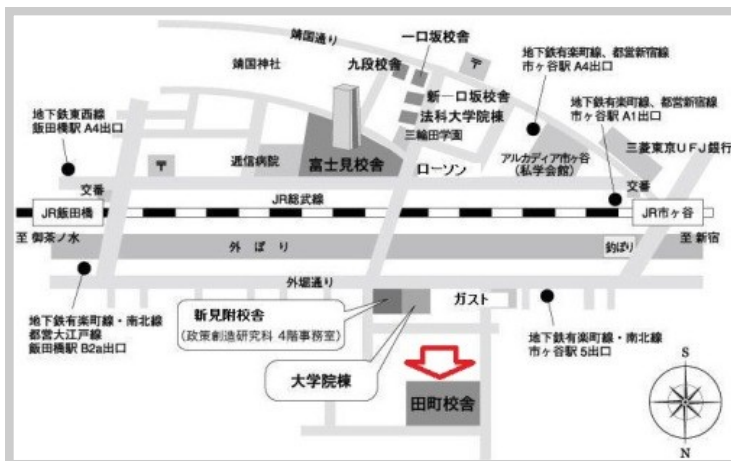

法政大学大学院政策創造研究科シンポジウム

HOSEI

『大震災の復興に向けた取り組みとビジョン』

開催日時:2011年5月21日(土)13:00~ (12:30 開場)

開催場所:法政大学 市谷田町校舎マルチメディアホール

共催 :法政大学地域研究センター

参加費用:無料 定員100名

本シンポジウムでは震災後の地域の復興について議論します。原発問題が収束していませんが、復旧への努力が進められている中、今後は復興ビジョンが重要な役割を果たします。しかし、単に元に戻るというだけではなく、閉塞状態にある地域を活性化し、グローバルな地域間競争にも対応できる政策の構想が必要になります。復興をテーマに政策創造研究科のスタッフらがさまざまな角度から提案するとともに、パネルディスカッションでは多面的に議論します。

- Schedule -

13:00~13:05 ご挨拶 黒田英一 法政大学大学院政策創造研究科教授、研究科ディレクター

13:05~13:35 「東北復興のビジョン」
清成忠男 法政大学学事顧問(元総長)

13:40~14:00 「東日本大震災と日本経済の行方」
小峰隆夫 法政大学大学院政策創造研究科教授、日本経済研究センター研究顧問

14:05~14:25 「東日本大震災と緊急雇用対策」
諏訪康雄 法政大学大学院政策創造研究科教授

14:30~14:50 「東北大震災と中小企業」
坂本光司 法政大学大学院政策創造研究科教授、法政大学大学院静岡サテライトキャンパス長

14:55~15:15 「震災と地域産業のイノベーション」
岡本義行 法政大学大学院政策創造研究科長・教授、地域研究センター副所長

(休憩)

15:30~17:00 パネルディスカッション
パネリスト :清成忠男学事顧問、小峰隆夫教授、坂本光司教授、諏訪康雄教授
ファシリテーター :岡本義行研究科長・教授

- Access -

- お申込み -

■パソコン申込サイト

<https://www.hosei-web.jp/fm/10128.html>

■モバイル 携帯電話でお申込はQRコードから

※本受付システムでの申込が困難な場合には
お電話又はE-mailにてお問い合わせ下さい。
Tel.03-5228-1640 E-mail:rpd-j@hosei.ac.jp

- お問い合わせ -

〒162-0843 東京都新宿区市谷田町2-15-2 Tel:03-5228-1640 Fax:03-5228-1643 E-mail:rpd-j@hosei.ac.jp